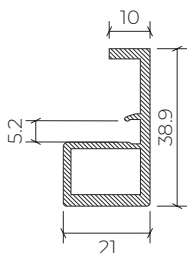

MZ F 20, 21

Модели	Высота фасада	Ширина фасада						
		200 мм	300 мм	450 мм	550 мм	600 мм	900 мм	1200 мм
MF Z 20 Латунь A21 Титан A18 Чёрный браш A25	120 мм	16856	17044	17324	17511	17605	18165	18726
	200 мм	17150	17336	17618	17804	17898	18459	19020
	400 мм	17883	18069	18350	18536	18630	19191	19753
	550 мм	18431	18619	18899	19086	19180	19741	20303
	720 мм	19055	19241	19523	19709	19803	20364	20925
MF Z 21 Латунь A21 Титан A18 Чёрный браш A25	960 мм	19934	20121	20401	20589	20683	21243	21804
	1100 мм	20446	20634	20914	21101	21195	21756	22318
	1300 мм	21180	21366	21648	21834	21928	22489	23050
MF Z 20 Латунь A21 Титан A18 Чёрный браш A25	1500 мм	21913	22099	22380	22566	22660	23221	23783
	1700 мм	22645	22831	23113	23300	23393	23954	24515
MF Z 21 Латунь A21 Титан A18 Чёрный браш A25	1900 мм	23378	23565	23845	24033	24125	24686	25248
	2100 мм	24110	24298	24578	24765	24859	25419	25980
	2200 мм	24476	24664	24944	25131	25225	25786	26346
	2500 мм	25576	25763	26044	26230	26324	26885	27446
	2700 мм	26309	26495	26776	26963	27056	27618	28179
2900 мм	27041	272315	27509	27696	27789	28350	28911	

Виды алюминиевых рамок серий MZ

MF Z 31

Для расчёта стекла:
-7 мм от габаритных
размеров фасадов

Адреса офисов

► **Офис Север:** г. Москва, ул. Автомоторная, д.7
Тел.: +7 495 278-08 44 (доб.1)

► **Офис Юг:** г. Москва, ул. 6-я Радиальная, д.17
Тел.: +7 495 278-08 44 (доб.2)